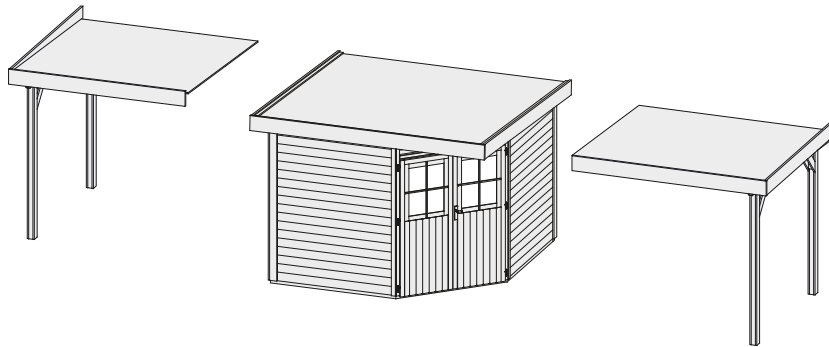

Zubehör Exklusiv

Produktinformation

Schleppdach 77295

Außenmaße		B 235 × T 284 cm
Dachstand		B 264 × T 303 cm
Firsthöhe		H 222 cm
Dach		Massivholzdach mit Nut und Feder
Dachfläche		7,9 m²
Inkl Bitumendachbelag (Zur Ersteindeckung!)		1 Rolle (10 m²)
Bedarf Schindeln		-
Bedarf selbstklebende Dachfolie	(Haus & Schleppdach)	5 Rollen
Bedarf selbstklebende Bitumendachbahn		-
Pfosten		2 Stück (78 × 140 mm)
Paketmaße	(Schleppdach)	B 347 × T 58 × H 46 cm / 134 kg
Paketmaße	(Schleppdach & Wände)	B 354 × T 120 × H 43 cm / 412 kg
Erhältliches Zubehör (gegen Aufpreis):		• Selbstklebende Dacheindeckung • Exklusive Seiten- und Rückwand

Anbauposition